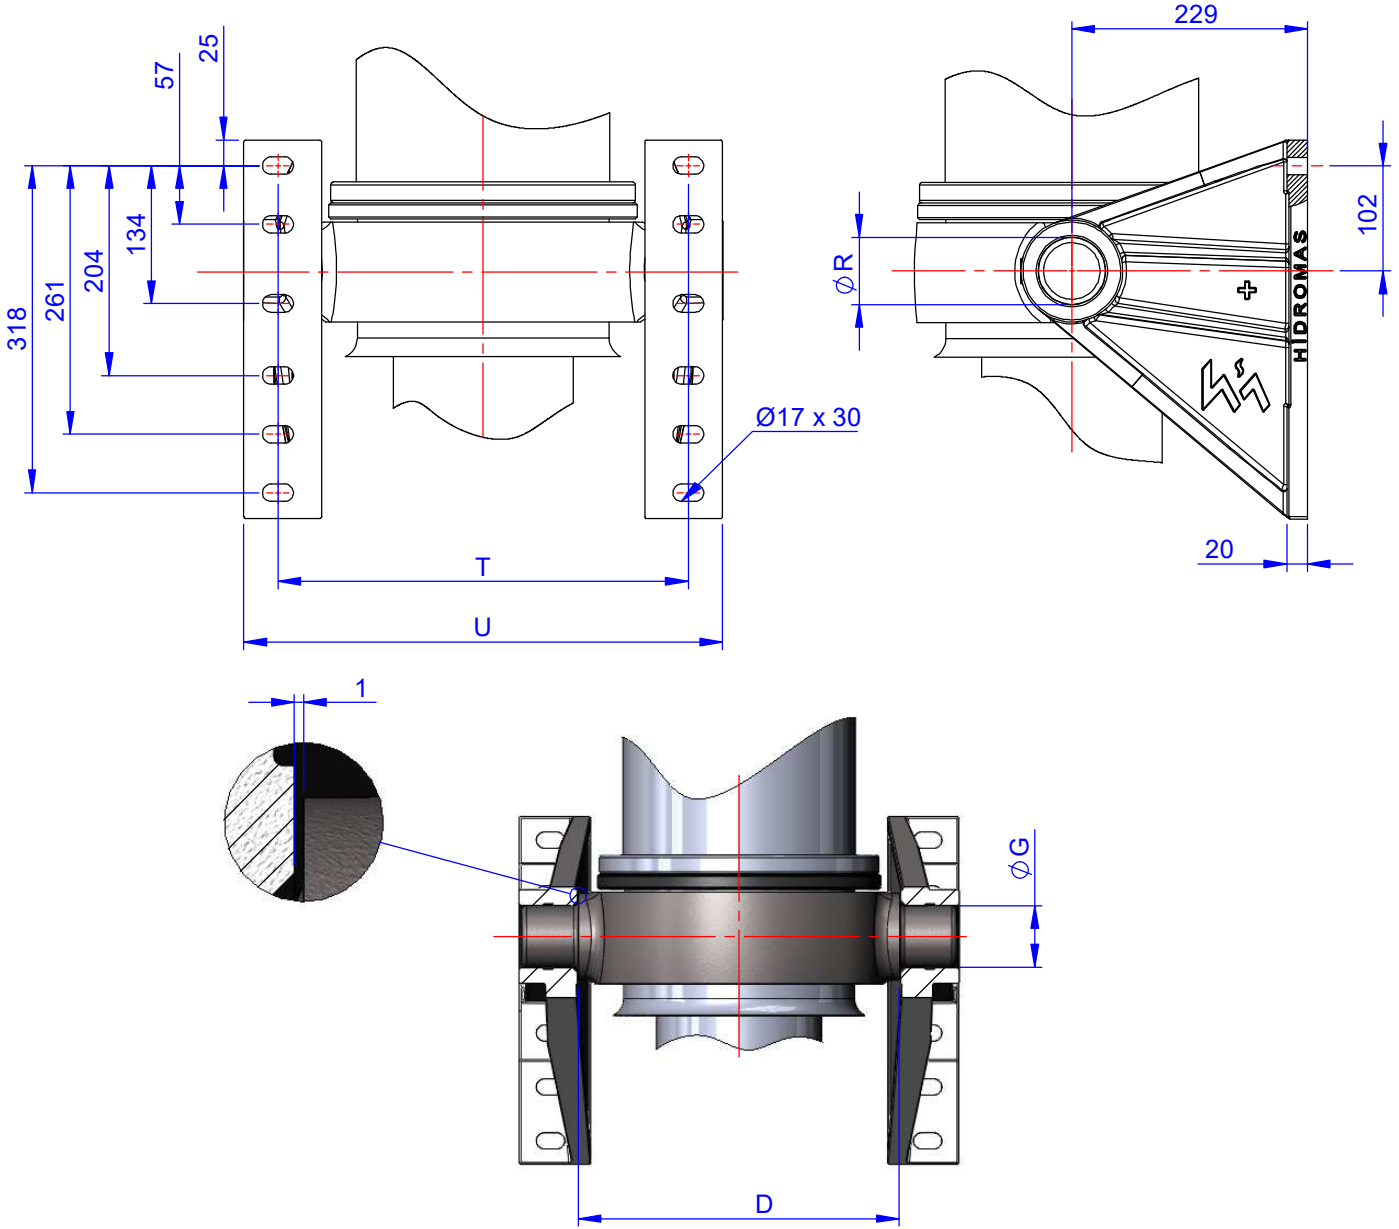

KASA BRAKETLERİ MONTAJ BİLGİLERİ CASING BRACKETS MOUNTING INSTRUCTIONS

CYLINDER TYPE	STOK CODE	D	ØB	X	T	U	V	ØR	Z	TOTAL WEIGHT
43135.....	47000121-0001	283	65	.	342	405	.	65.8	.	~ 25 kg
43155.....		340	65	.	400	462	.	65.8	.	~ 25 kg
43175.....		340	65	.	400	462	.	65.8	.	~ 25 kg
43197.....		355	65	.	414	477	.	65.8	.	~ 25 kg
43220.....		355	65	.	414	477	.	65.8	.	~ 25 kg

* Silindirinizin "C" ölçüsü tablo değerleri dışında ise tablo değerleri referans alınamaz.

*

* Siparişinizin stok kodunu 47.....-0002 olarak verirseniz, bağlantı elemanları da (civata ve pul) gönderilecektir.