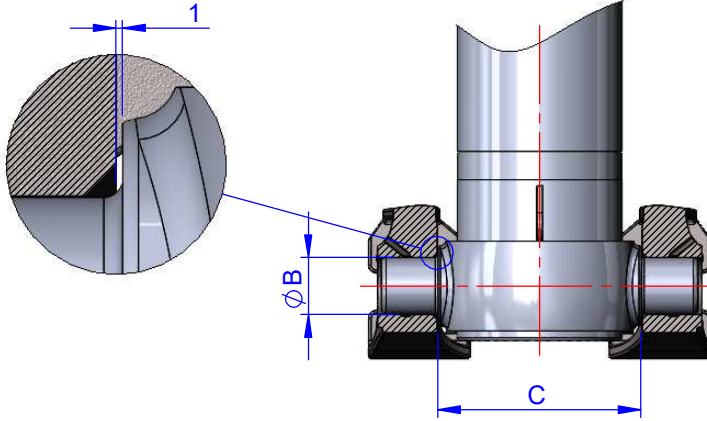

## ŞASE BRAKETLERİ MONTAJ BİLGİLERİ CHASSIS BRACKETS MOUNTING INSTRUCTIONS

CYLINDER TYPE	STOK CODE	C	ØB	X	T	U	V	ØR	Z	TOTAL WEIGHT
43197.....	47000027-0001	265	65	368	243	363	411	65.8	33	~ 31 kg

\* Silindirinizin "C" ölçüsü tablo değerleri dışında ise tablo değerleri referans alınmaz.