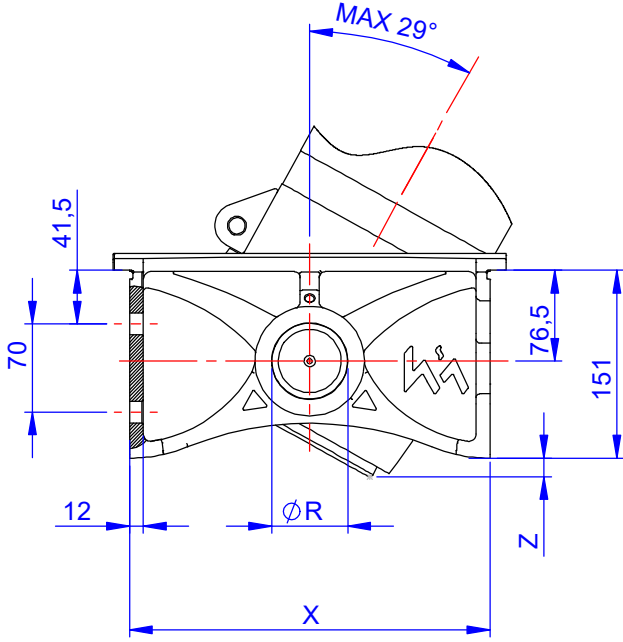

## ŞASE BRAKETLERİ MONTAJ BİLGİLERİ CHASSIS BRACKETS MOUNTING INSTRUCTIONS

CYLINDER TYPE	STOK CODE	C	ØB	X	T	U	V	ØR	Z	TOTAL WEIGHT
43197.....	47000027-0001	265	65	368	243	363	411	65.8	33	~ 31 kg

\* Silindirinizin "C" ölçüsü tablo değerleri dışında ise tablo değerleri referans alınmaz.

\*

\* Siparişinizin stok kodunu 47.....-0002 olarak verirseniz, bağlantı elemanları da (civata, somun, pul) gönderilecektir.

\*

\* Braketin standart renk kodu RAL 1036 (Farklı renk isterseniz satış birimizle iletişime geçiniz.)