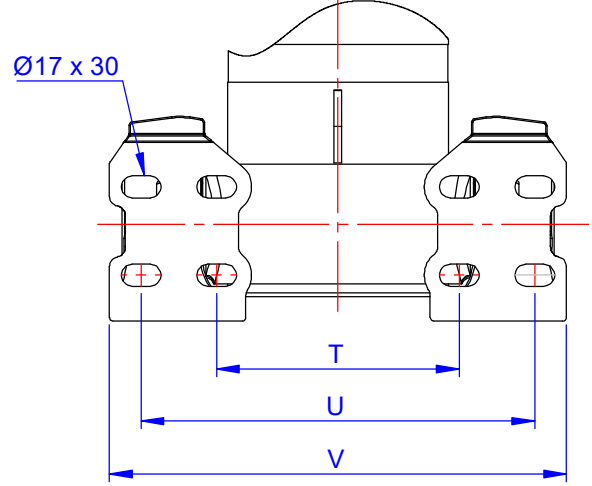

## ŞASE BRAKETLERİ MONTAJ BİLGİLERİ CHASSIS BRACKETS MOUNTING INSTRUCTIONS

CYLINDER TYPE	STOK CODE	C	ØB	X	T	U	V	ØR	Z	TOTAL WEIGHT
43197.....	47000027-0001	265	65	368	243	363	411	65.8	33	~ 31 kg

\* Silindirinizin "C" ölçüsü tablo değerleri dışında ise tablo değerleri referans alınmaz.